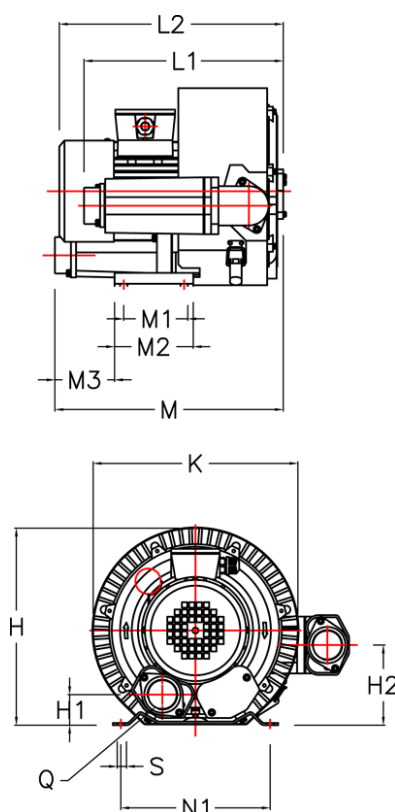

Varenummer: 276164555011  
 Beskrivelse: KLEEblower KB6455 5,5/6,3 kW  
 3x230/400V 50/60Hz Dobbeltkammer

## Mål

H = 416.5	M2 = 180
H1 = 98	M3 = 252
H2 = 158	N1 = 290
K = 424	Q = 2-PF 2" (NPT 2")
L1 = 380	S = 4 x Ø15
L2 = 618	Støjniveau dB 50/60Hz = 75/79
M = 598	
M1 = 140	